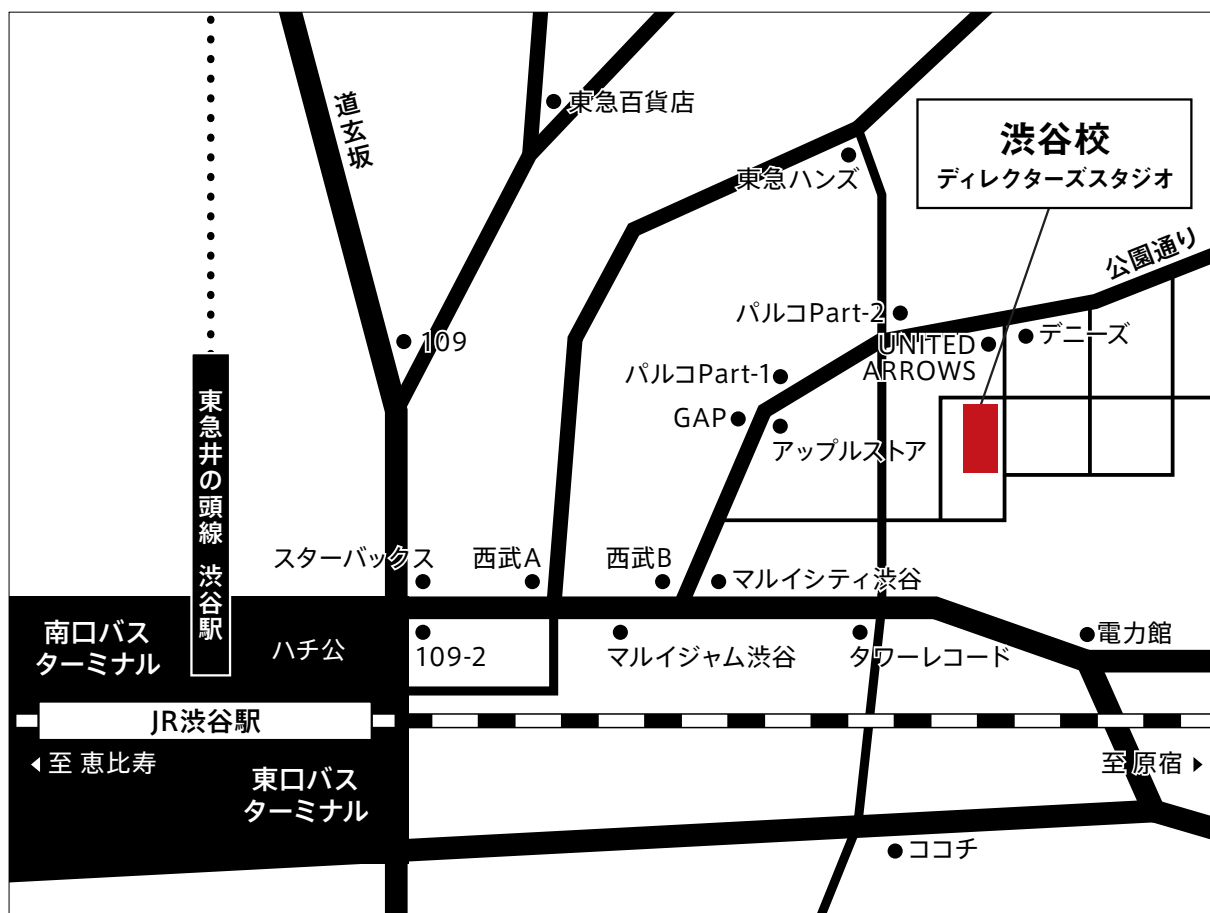

MAP

TOKYO

渋谷校 [ディレクターズスタジオ]

☎ 0120-388-774 (携帯電話対応)

〒150-0041 東京都渋谷区神南1-18-2 神南坂フレームビル4F

JR線／渋谷駅より徒歩6分