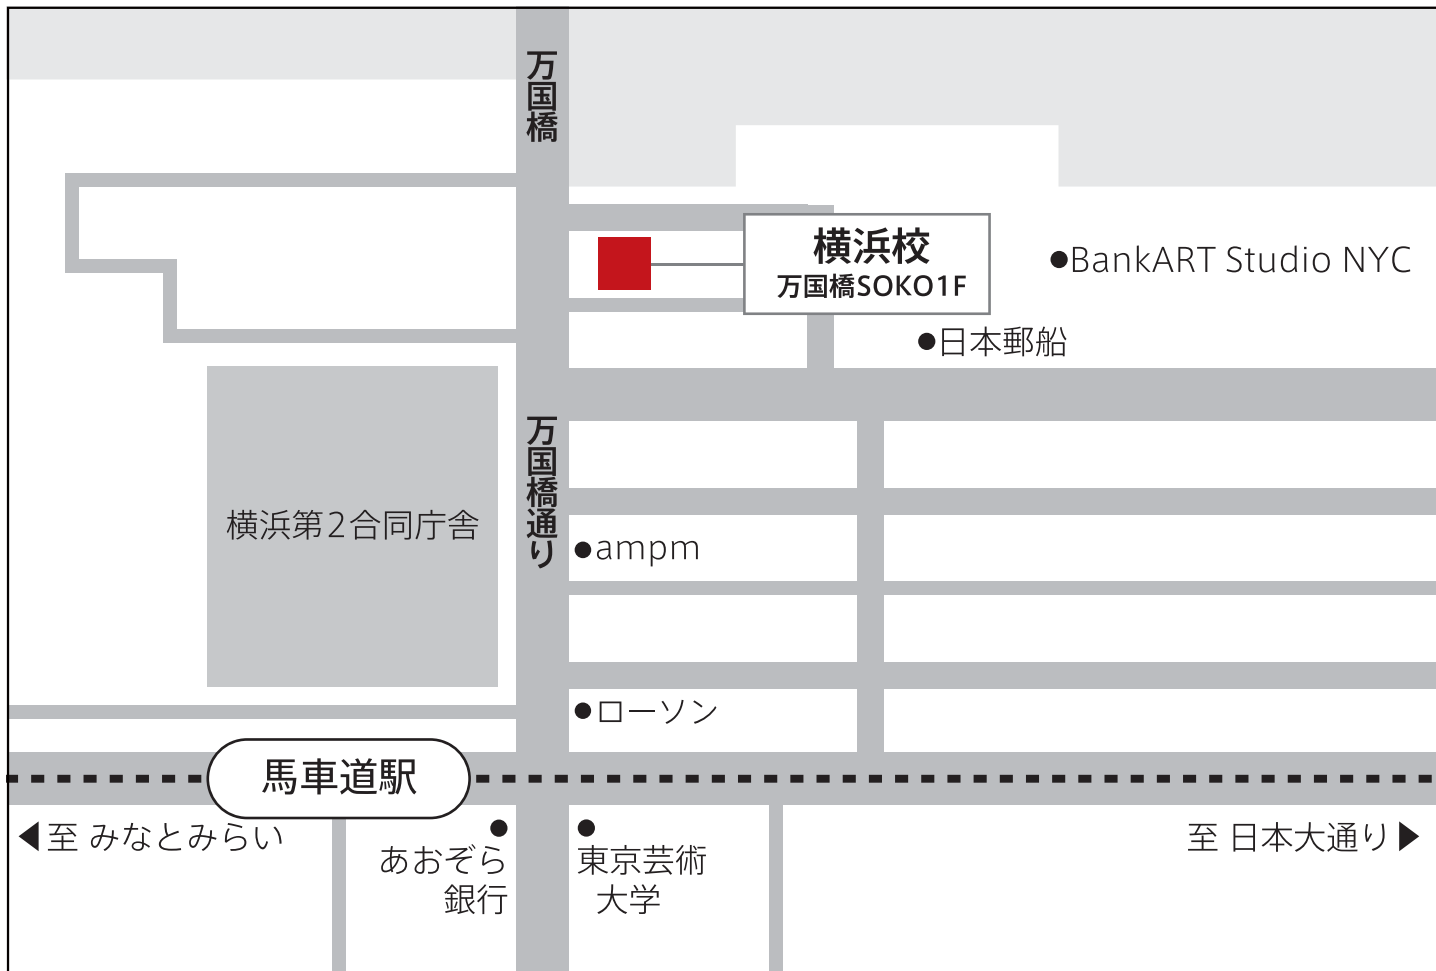

# MAP

## MAP 校舎地図

バンタンデザイン研究所

## 横浜校

キャリアコース DSコース

☎ 0120-324-253

〒231-0002 神奈川県横浜市中区海岸通 4-24 創造空間 万国橋SOKO 1F

みなとみらい線/馬車道駅6番出口より 徒歩3分