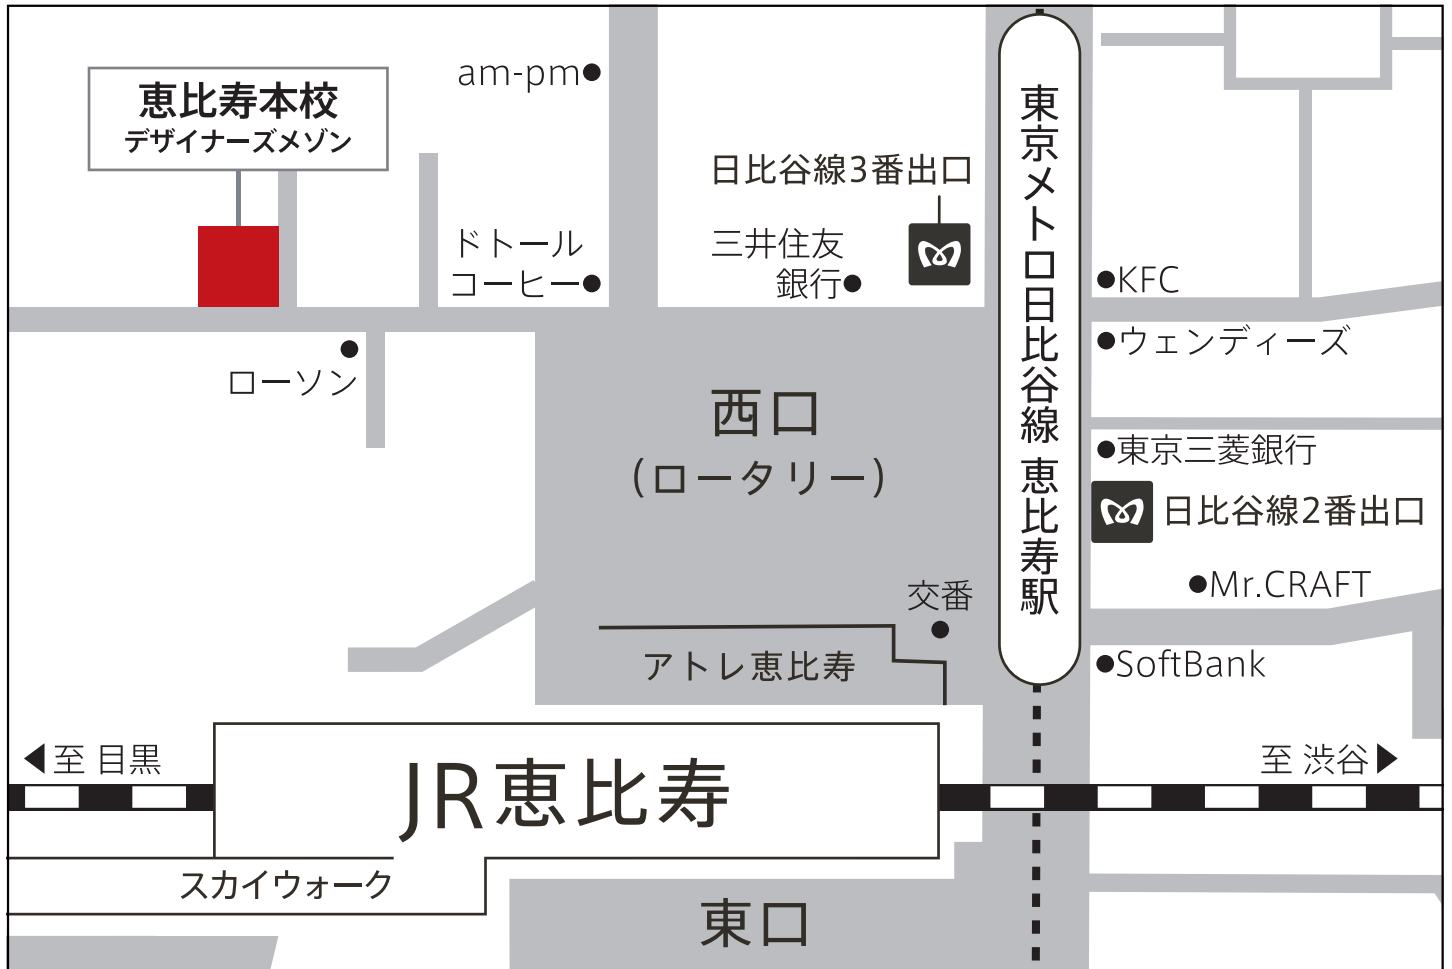

MAP

MAP 校舎地図

バンタンデザイン研究所

恵比寿本校 <デザイナーズメゾン>

全日制コース キャリアコース DSコース

☎ 0120-03-4775

〒150-0022 東京都渋谷区恵比寿南 1-9-14
JR線・東京メトロ日比谷線 / 恵比寿駅より徒歩1分
東急東横線 / 代官山駅より徒歩9分

TOKYO